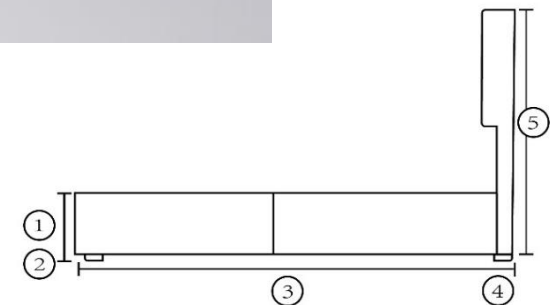

Model: **Angel (601-A)**

Headboard (mm)				Divan (mm)				
6. Width				5. Height	4. Thickness	3. Length	2. Leg	1. Height
King	Queen	S. Single	Single					
1830	1520	1070	910	1220	178	2100	25	200

Model: **Diana (604-D)**

Headboard (mm)				Divan (mm)				
6. Width				5. Height	4. Thickness	3. Length	2. Leg	1. Height
King	Queen	S. Single	Single					
2200	1900			1190	330	2100	150	240

Model: **Evelyn (605-E)**

Headboard (mm)				Divan (mm)				
6. Width				5. Height	4. Thickness	3. Length	2. Leg	1. Height
King	Queen	S. Single	Single					
1900	1600			1240	230	2110	25	200

Headboard (mm)				Divan (mm)				
6. Width				5. Height	4. Thickness	3. Length	2. Leg	1. Height
King	Queen	S. Single	Single					
1830	1520	1070	910	1190	280	2190	25	200

Model: **Holly (608-H)**

Headboard (mm)				Divan (mm)				
6. Width				5. Height	4. Thickness	3. Length	2. Leg	1. Height
King	Queen	S. Single	Single					
1830	1520	1070	910	1190	280	2190	25	200

Model: Isabel **(609-I)**

Headboard (mm)				Divan (mm)				
6. Width				5. Height	4. Thickness	3. Length	2. Leg	1. Height
King	Queen	S. Single	Single					
1960	1650			1500	330	2160	25	200

Model: **Julia (610-J)**