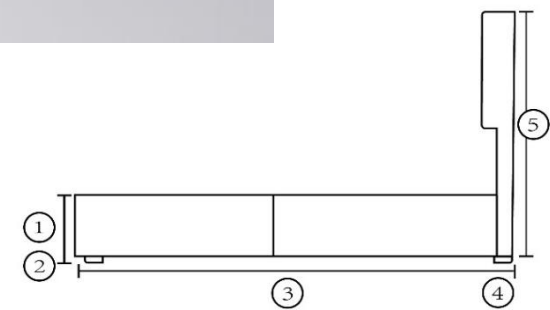

Model: Isabel **(609-I)**

Headboard (mm)				Divan (mm)				
6. Width				5. Height	4. Thickness	3. Length	2. Leg	1. Height
King	Queen	S. Single	Single					
1960	1650			1500	330	2160	25	200

Model: **Julia (610-J)**

Headboard (mm)				Divan (mm)				
6. Width				5. Height	4. Thickness	3. Length	2. Leg	1. Height
King	Queen	S. Single	Single					
1830	1520	1070	910	1190	260	2190	25	200

Model: **Katie (611-K)**

Headboard (mm)				Divan (mm)				
6. Width				5. Height	4. Thickness	3. Length	2. Leg	1. Height
King	Queen	S. Single	Single					
1980	1680			1270	330	2160	25	200

Model: **Laura (612-L)**

Headboard (mm)				Divan (mm)				
6. Width				5. Height	4. Thickness	3. Length	2. Leg	1. Height
King	Queen	S. Single	Single					
1830	1520	1070	910	1150	200	2130	25	200

Model: **Maya (613-M)**