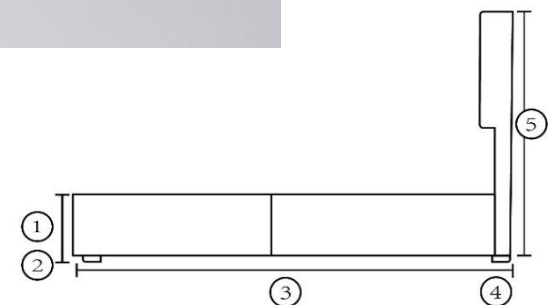

Model: **Angel (601-A)**

Headboard (mm)				Divan (mm)				
6. Width				5. Height	4. Thickness	3. Length	2. Leg	1. Height
King	Queen	S. Single	Single					
1830	1520	1070	910	1220	178	2100	25	200

Model: **Diana (604-D)**

Headboard (mm)				Divan (mm)				
6. Width				5. Height	4. Thickness	3. Length	2. Leg	1. Height
King	Queen	S. Single	Single					
2200	1900			1190	330	2100	150	240

Model: **Evelyn (605-E)**

Headboard (mm)				Divan (mm)				
6. Width				5. Height	4. Thickness	3. Length	2. Leg	1. Height
King	Queen	S. Single	Single					
1900	1600			1240	230	2110	25	200

Model: **Fiona (606-F)**

Headboard (mm)				Divan (mm)				
6. Width				5. Height	4. Thickness	3. Length	2. Leg	1. Height
King	Queen	S. Single	Single					
1980	1680	1220	1070	1170	178	2110	25	200

Model: **Gillian (607-G)**

Headboard (mm)				Divan (mm)				
6. Width				5. Height	4. Thickness	3. Length	2. Leg	1. Height
King	Queen	S. Single	Single					
1830	1520	1070	910	1190	280	2190	25	200

Model: **Holly (608-H)**

Headboard (mm)				Divan (mm)				
6. Width				5. Height	4. Thickness	3. Length	2. Leg	1. Height
King	Queen	S. Single	Single					
1830	1520	1070	910	1190	280	2190	25	200