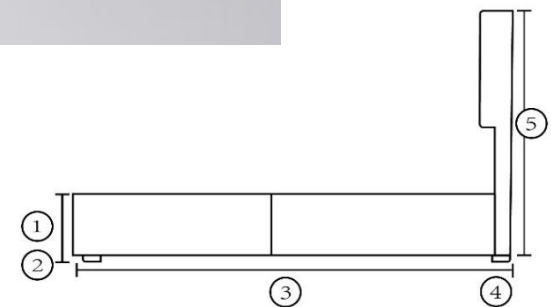

Headboard (mm)				Divan (mm)				
6. Width				5. Height	4. Thickness	3. Length	2. Leg	1. Height
King	Queen	S. Single	Single					
2200	1900			1190	330	2100	150	240

Model: **Evelyn (605-E)**

Headboard (mm)				Divan (mm)				
6. Width				5. Height	4. Thickness	3. Length	2. Leg	1. Height
King	Queen	S. Single	Single					
1900	1600			1240	230	2110	25	200

Model: **Fiona (606-F)**

Headboard (mm)				Divan (mm)				
6. Width				5. Height	4. Thickness	3. Length	2. Leg	1. Height
King	Queen	S. Single	Single					
1980	1680	1220	1070	1170	178	2110	25	200

Model: **Gillian (607-G)**

Headboard (mm)				Divan (mm)				
6. Width				5. Height	4. Thickness	3. Length	2. Leg	1. Height
King	Queen	S. Single	Single					
1830	1520	1070	910	1190	280	2190	25	200

Model: **Holly (608-H)**

Headboard (mm)				Divan (mm)				
6. Width				5. Height	4. Thickness	3. Length	2. Leg	1. Height
King	Queen	S. Single	Single					
1830	1520	1070	910	1190	280	2190	25	200

Model: Isabel **(609-I)**

Headboard (mm)				Divan (mm)				
6. Width				5. Height	4. Thickness	3. Length	2. Leg	1. Height
King	Queen	S. Single	Single					
1960	1650			1500	330	2160	25	200

Model: **Julia (610-J)**