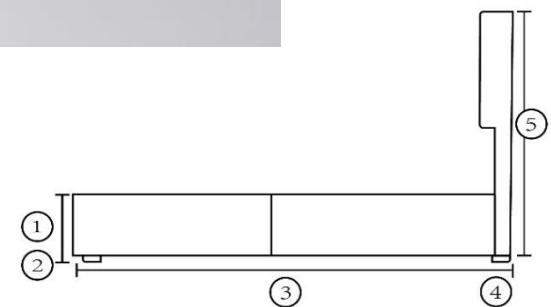

Headboard (mm)				Divan (mm)				
6. Width				5. Height	4. Thickness	3. Length	2. Leg	1. Height
King	Queen	S. Single	Single					
2200	1900			1190	330	2100	150	240

Model: **Evelyn (605-E)**

Headboard (mm)				Divan (mm)				
6. Width				5. Height	4. Thickness	3. Length	2. Leg	1. Height
King	Queen	S. Single	Single					
1900	1600			1240	230	2110	25	200

Model: **Fiona (606-F)**

Headboard (mm)				Divan (mm)				
6. Width				5. Height	4. Thickness	3. Length	2. Leg	1. Height
King	Queen	S. Single	Single					
1980	1680	1220	1070	1170	178	2110	25	200

Model: **Gillian (607-G)**

Headboard (mm)				Divan (mm)				
6. Width				5. Height	4. Thickness	3. Length	2. Leg	1. Height
King	Queen	S. Single	Single					
1830	1520	1070	910	1190	280	2190	25	200

Model: **Holly (608-H)**

Headboard (mm)				Divan (mm)				
6. Width				5. Height	4. Thickness	3. Length	2. Leg	1. Height
King	Queen	S. Single	Single					
1830	1520	1070	910	1190	280	2190	25	200

Model: Isabel **(609-I)**

Headboard (mm)				Divan (mm)				
6. Width				5. Height	4. Thickness	3. Length	2. Leg	1. Height
King	Queen	S. Single	Single					
1960	1650			1500	330	2160	25	200

Model: **Julia (610-J)**