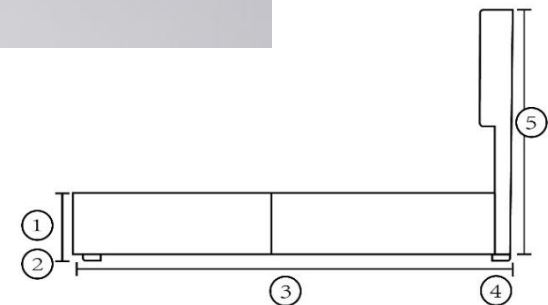

Headboard (mm)				Divan (mm)				
6. Width				5. Height	4. Thickness	3. Length	2. Leg	1. Height
King	Queen	S. Single	Single					
2200	1900			1190	330	2100	150	240

Model: **Evelyn (605-E)**

Headboard (mm)				Divan (mm)				
6. Width				5. Height	4. Thickness	3. Length	2. Leg	1. Height
King	Queen	S. Single	Single					
1900	1600			1240	230	2110	25	200

Model: **Fiona (606-F)**

Headboard (mm)				Divan (mm)				
6. Width				5. Height	4. Thickness	3. Length	2. Leg	1. Height
King	Queen	S. Single	Single					
1980	1680	1220	1070	1170	178	2110	25	200

Model: **Gillian (607-G)**

Headboard (mm)				Divan (mm)				
6. Width				5. Height	4. Thickness	3. Length	2. Leg	1. Height
King	Queen	S. Single	Single					
1830	1520	1070	910	1190	280	2190	25	200

Model: **Holly (608-H)**

Headboard (mm)				Divan (mm)				
6. Width				5. Height	4. Thickness	3. Length	2. Leg	1. Height
King	Queen	S. Single	Single					
1830	1520	1070	910	1190	280	2190	25	200

Model: Isabel **(609-I)**

Headboard (mm)				Divan (mm)				
6. Width				5. Height	4. Thickness	3. Length	2. Leg	1. Height
King	Queen	S. Single	Single					
1960	1650			1500	330	2160	25	200

Model: **Julia (610-J)**