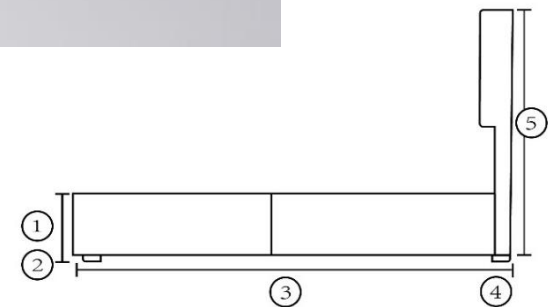

Model: **Angel (601-A)**

Headboard (mm)				Divan (mm)				
6. Width				5. Height	4. Thickness	3. Length	2. Leg	1. Height
King	Queen	S. Single	Single					
1830	1520	1070	910	1220	178	2100	25	200

Model: **Diana (604-D)**

Headboard (mm)				Divan (mm)				
6. Width				5. Height	4. Thickness	3. Length	2. Leg	1. Height
King	Queen	S. Single	Single					
2200	1900			1190	330	2100	150	240

Model: **Evelyn (605-E)**

Headboard (mm)				Divan (mm)				
6. Width				5. Height	4. Thickness	3. Length	2. Leg	1. Height
King	Queen	S. Single	Single					
1900	1600			1240	230	2110	25	200

Model: **Fiona (606-F)**

Headboard (mm)				Divan (mm)				
6. Width				5. Height	4. Thickness	3. Length	2. Leg	1. Height
King	Queen	S. Single	Single					
1980	1680	1220	1070	1170	178	2110	25	200

Model: **Gillian (607-G)**

Model: Isabel **(609-I)**

Headboard (mm)				Divan (mm)				
6. Width				5. Height	4. Thickness	3. Length	2. Leg	1. Height
King	Queen	S. Single	Single					
1960	1650			1500	330	2160	25	200

Model: **Julia (610-J)**