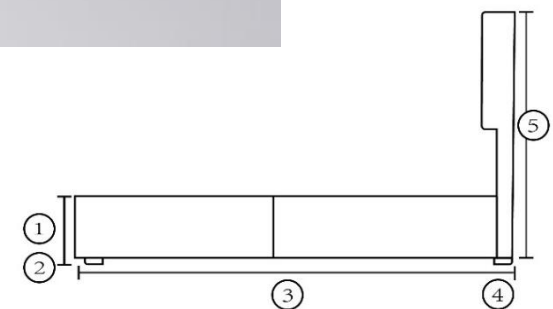

Model: **Angel (601-A)**

Headboard (mm)				Divan (mm)				
6. Width				5. Height	4. Thickness	3. Length	2. Leg	1. Height
King	Queen	S. Single	Single					
1830	1520	1070	910	1220	178	2100	25	200

Model: **Diana (604-D)**

Headboard (mm)				Divan (mm)				
6. Width				5. Height	4. Thickness	3. Length	2. Leg	1. Height
King	Queen	S. Single	Single					
2200	1900			1190	330	2100	150	240

Model: **Evelyn (605-E)**

Headboard (mm)				Divan (mm)				
6. Width				5. Height	4. Thickness	3. Length	2. Leg	1. Height
King	Queen	S. Single	Single					
1900	1600			1240	230	2110	25	200

Headboard (mm)				Divan (mm)				
6. Width				5. Height	4. Thickness	3. Length	2. Leg	1. Height
King	Queen	S. Single	Single					
1830	1520	1070	910	1190	280	2190	25	200

Model: **Holly (608-H)**

Headboard (mm)				Divan (mm)				
6. Width				5. Height	4. Thickness	3. Length	2. Leg	1. Height
King	Queen	S. Single	Single					
1830	1520	1070	910	1190	280	2190	25	200

Model: Isabel **(609-I)**

Headboard (mm)				Divan (mm)				
6. Width				5. Height	4. Thickness	3. Length	2. Leg	1. Height
King	Queen	S. Single	Single					
1960	1650			1500	330	2160	25	200

Model: **Julia (610-J)**