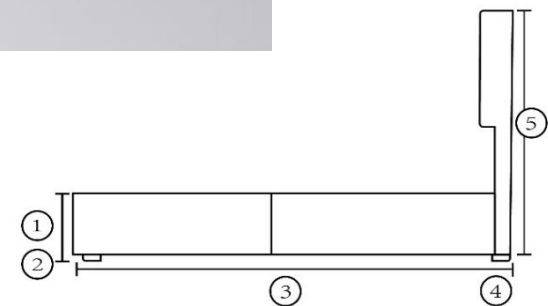

Model: Isabel **(609-I)**

Headboard (mm)				Divan (mm)				
6. Width				5. Height	4. Thickness	3. Length	2. Leg	1. Height
King	Queen	S. Single	Single					
1960	1650			1500	330	2160	25	200

Model: **Julia (610-J)**

Headboard (mm)				Divan (mm)				
6. Width				5. Height	4. Thickness	3. Length	2. Leg	1. Height
King	Queen	S. Single	Single					
1830	1520	1070	910	1190	260	2190	25	200

Model: **Katie (611-K)**

Headboard (mm)				Divan (mm)				
6. Width				5. Height	4. Thickness	3. Length	2. Leg	1. Height
King	Queen	S. Single	Single					
1980	1680			1270	330	2160	25	200

Model: **Laura (612-L)**

Headboard (mm)				Divan (mm)				
6. Width				5. Height	4. Thickness	3. Length	2. Leg	1. Height
King	Queen	S. Single	Single					
1830	1520	1070	910	1150	200	2130	25	200

Model: **Maya (613-M)**