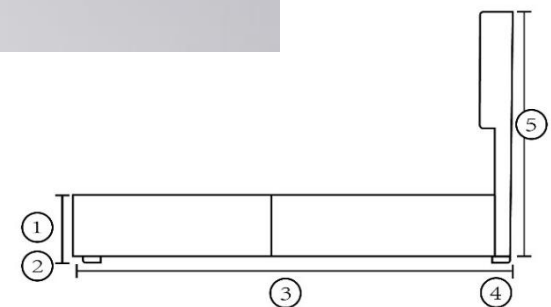

Headboard (mm)				Divan (mm)				
6. Width				5. Height	4. Thickness	3. Length	2. Leg	1. Height
King	Queen	S. Single	Single					
1830	1520	1070	910	1190	280	2190	25	200

Model: **Holly (608-H)**

Headboard (mm)				Divan (mm)				
6. Width				5. Height	4. Thickness	3. Length	2. Leg	1. Height
King	Queen	S. Single	Single					
1830	1520	1070	910	1190	280	2190	25	200

Model: Isabel **(609-I)**

Headboard (mm)				Divan (mm)				
6. Width				5. Height	4. Thickness	3. Length	2. Leg	1. Height
King	Queen	S. Single	Single					
1960	1650			1500	330	2160	25	200

Model: **Julia (610-J)**

Headboard (mm)				Divan (mm)				
6. Width				5. Height	4. Thickness	3. Length	2. Leg	1. Height
King	Queen	S. Single	Single					
1830	1520	1070	910	1190	260	2190	25	200

Model: **Katie (611-K)**

Headboard (mm)				Divan (mm)				
6. Width				5. Height	4. Thickness	3. Length	2. Leg	1. Height
King	Queen	S. Single	Single					
1980	1680			1270	330	2160	25	200